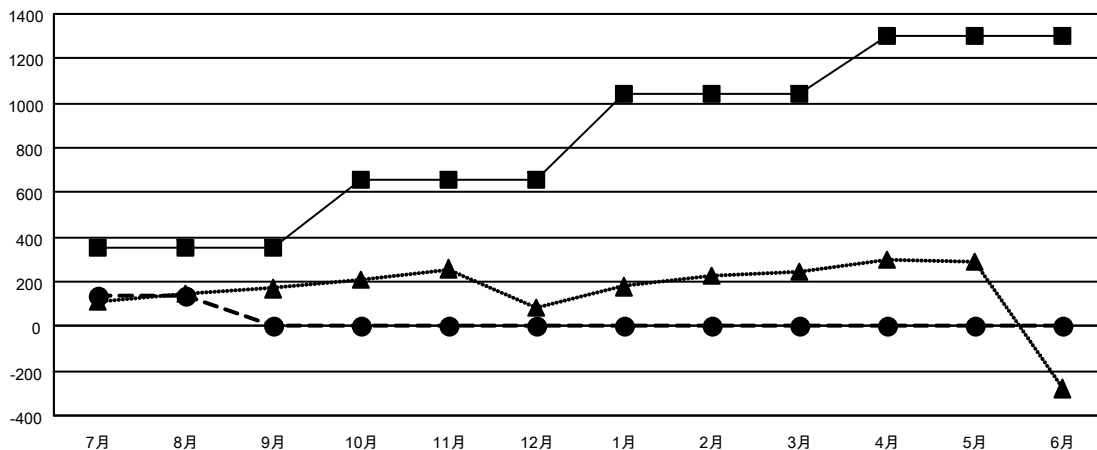

# GAT MONTHLY MEMBERSHIP PROGRESS REPORT

Results as of: 8/31/2023

Multiple District 335

LOCATION: JAPAN

クラブ			
結果：2023-2024			
四半期	新クラブ目標	新クラブ	解散クラブ
7月/8月/9月	1	0	2
10月/11月/12月	1	0	0
1月/2月/3月	8	0	0
4月/5月/6月	6	0	0

名			
結果：2023-2024			
四半期	会員純増目標	会員増強実績	退会者(転籍を含む)実際
7月/8月/9月	350	374	188
10月/11月/12月	310	0	0
1月/2月/3月	380	0	0
4月/5月/6月	260	0	0

新クラブ目標及び実績累計

会員目標及び実績累計

解散クラブ: 2	
退会者	
物故会員	16
クラブ解散	0
その他	172
合計	188

155 CLUBS OF 370 一名以上の新会  
員を登録