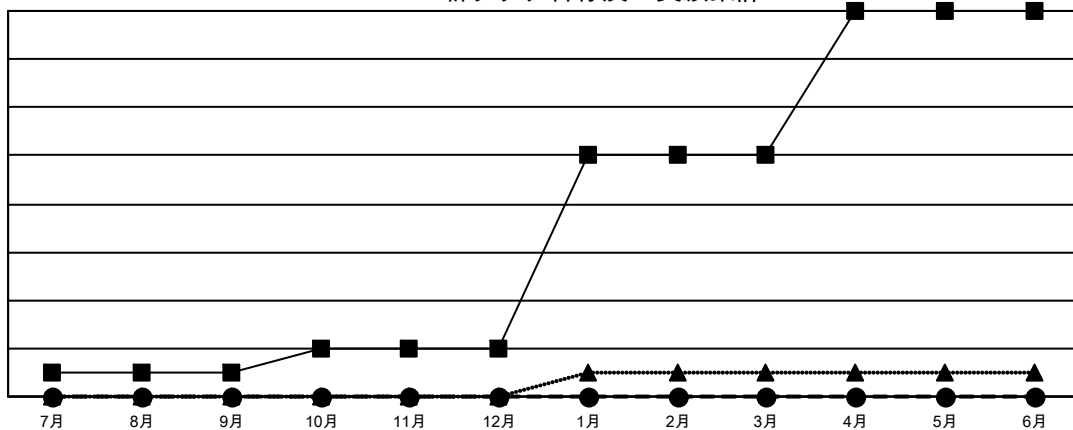

# GAT MONTHLY MEMBERSHIP PROGRESS REPORT

Results as of: 8/31/2023

Multiple District 335

LOCATION: JAPAN

クラブ			
結果：2023-2024			
四半期	新クラブ目標	新クラブ	解散クラブ
7月/8月/9月	1	0	2
10月/11月/12月	1	0	0
1月/2月/3月	8	0	0
4月/5月/6月	6	0	0

名			
結果：2023-2024			
四半期	会員純増目標	会員増強実績	退会者(転籍を含む)実際
7月/8月/9月	350	374	188
10月/11月/12月	310	0	0
1月/2月/3月	380	0	0
4月/5月/6月	260	0	0

新クラブ目標及び実績累計

会員目標及び実績累計

解散クラブ: 2	
退会者	
物故会員	16
クラブ解散	0
その他	172
合計	188

155 CLUBS OF 370 一名以上の新会  
員を登録